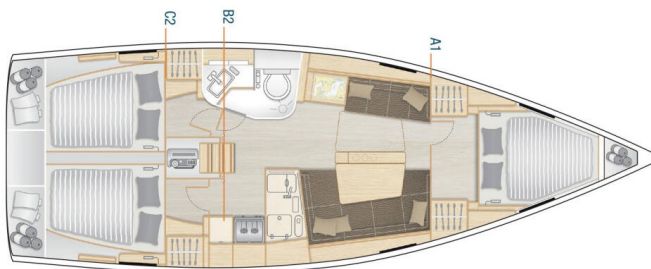

HANSE 388

Tadeja (2019)

Plachetnice Hanse 388 Tadeja, rok spuštění na vodu 2019

kotví v marině Pula - ACI Marina, Istrie (Chorvatsko),

Chorvatsko. Počet kajut: 3, může ubytovat celkem: 6 + 3 a má toalet: 1. Povlečení a kuchyňské vybavení jsou zahrnuty v ceně.