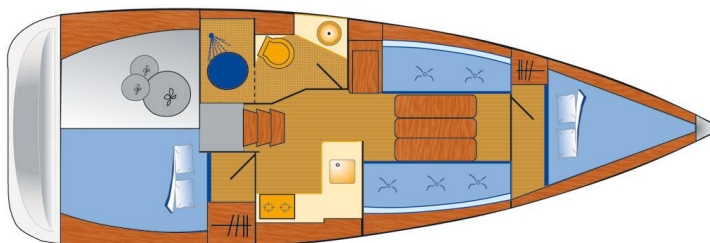

# SUN ODYSSEY 349

Antonija (2019)

Plachetnice Sun Odyssey 349 Antonija, rok spuštění na vodu 2019 kotví v marině Marina Punat, Krk, Kvarnerský záliv (Chorvatsko), Chorvatsko. Počet kajut: 2, může ubytovat celkem: 4 + 1 a má toalet: 1. Povlečení a kuchyňské vybavení jsou zahrnuty v ceně.