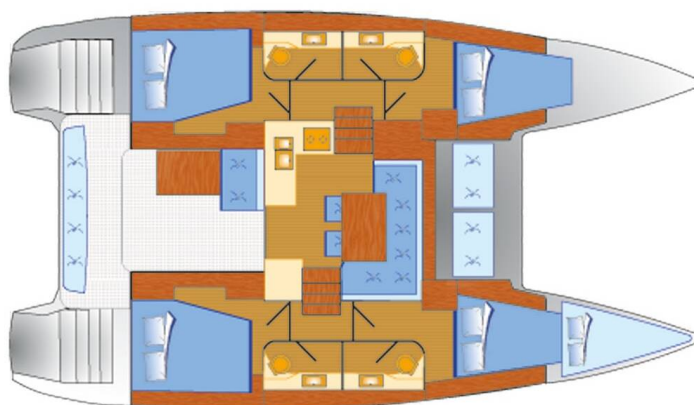

LAGOON 40

Sunset (2019)

Katamarán **Lagoon 40 Sunset**, rok spuštění na vodu **2019** kotví v marině **Pula – Marina Veruda, Istrie (Chorvatsko)**, **Chorvatsko**. Počet kajut: **4 + 1**, může ubytovat celkem: **8 + 2 + 1** a má toalet: **4**. Povlečení a kuchyňské vybavení jsou zahrnuty v ceně.