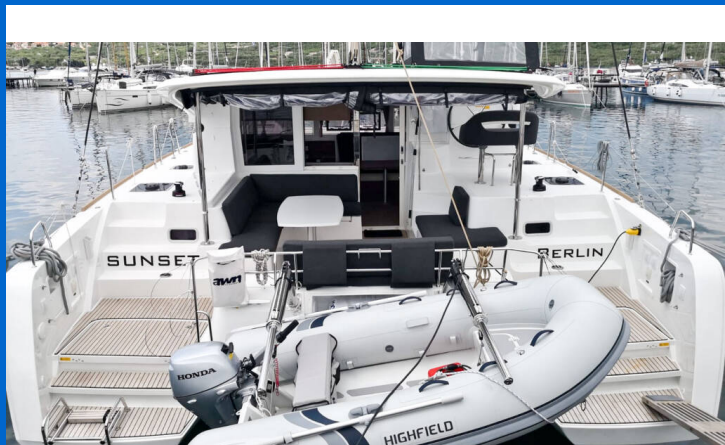

LAGOON 40

Sunset (2019)

Katamarán **Lagoon 40 Sunset**, rok spuštění na vodu **2019** kotví v marině **Pula – Marina Veruda, Istrie (Chorvatsko)**, **Chorvatsko**. Počet kajut: **4 + 1**, může ubytovat celkem: **8 + 2 + 1** a má toalet: **4**. Povlečení a kuchyňské vybavení jsou zahrnuty v ceně.

YACHT SPECIFICATIONS

Marína	Jachta ID	Značky
Pula – Marina Veruda, Chorvatsko	1408	Lagoon
Název jachty	Rok výroby	Délka
Sunset	2019	39 ft
Kabiny	Lůžka	Maximální počet osob
4 + 1	8 + 2 + 1	11
WC	Motor	Palivová nádrž
4	2 x 30 HP	400 l