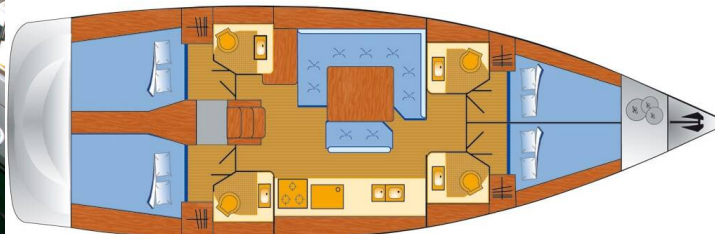

# SUN ODYSSEY 479

Perla (2019)

Plachetnice Sun Odyssey 479 Perla, rok spuštění na vodu 2019 kotví v marině Marina Punat, Krk, Kvarnerský záliv (Chorvatsko), Chorvatsko. Počet kajut: 4 , může ubytovat celkem: 8 + 2 a má toalet: 4 . Povlečení a kuchyňské vybavení jsou zahrnuty v ceně.