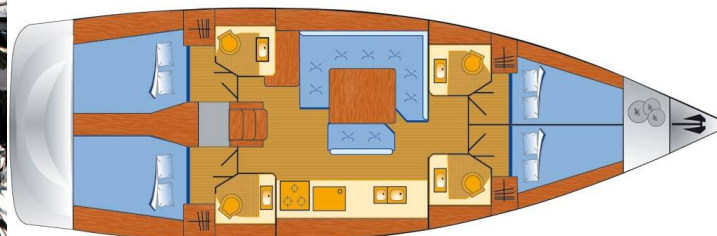

# SUN ODYSSEY 479

Vencel (2019)

Plachetnice Sun Odyssey 479 Vencel, rok spuštění na vodu 2019 kotví v marině Pula – Marina Veruda, Istrie (Chorvatsko), Chorvatsko. Počet kajut: 4, může ubytovat celkem: 8 + 2 a má toalet: 4. Povlečení a kuchyňské vybavení jsou zahrnuté v ceně.