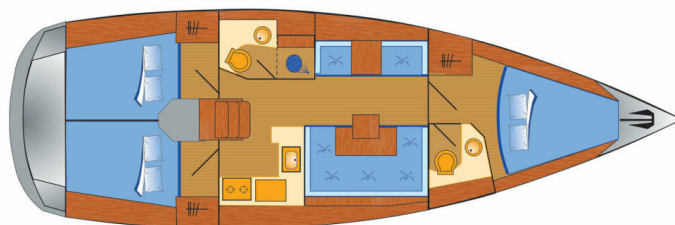

SUN ODYSSEY 419

Mira (2019)

Plachetnice Sun Odyssey 419 Mira, rok spuštění na vodu 2019 kotví v marině **Pula – Marina Veruda, Istrie (Chorvatsko), Chorvatsko**. Počet kajut: **3**, může ubytovat celkem: **6 + 2** a má toalet: **2**. Povlečení a kuchyňské vybavení jsou zahrnuty v ceně.