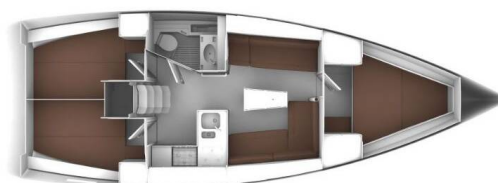

BAVARIA CRUISER 37

Snelly (2018)

Plachetnice Bavaria Cruiser 37 Snelly, rok spuštění na vodu 2018 kotví v marině Marina Punat, Krk, Kvarnerský záliv (Chorvatsko), Chorvatsko. Počet kajut: 3, může ubytovat celkem: 6 + 1 a má toalet: 1. Povlečení a kuchyňské vybavení jsou zahrnuty v ceně.