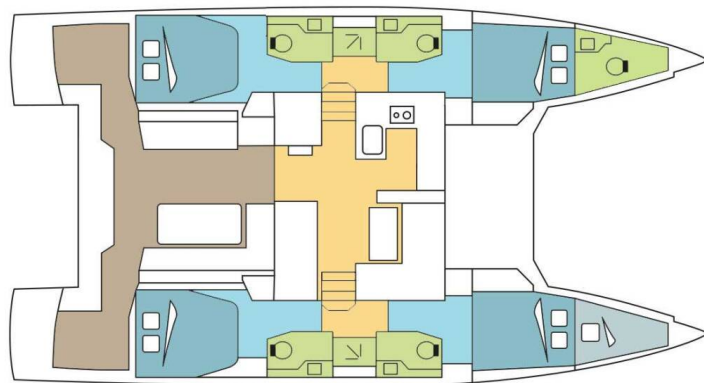

NAUTITECH 46

Julia (2019)

Katamarán Nautitech 46 Julia, rok spuštění na vodu 2019

kotví v marině **Marina di Scarlino - Follonica, Toskánsko**

(Itálie), Itálie. Počet kajut: **4 + 1**, může ubytovat celkem: **8 + 1+**

1 a má toalet: **4 + 1**. Povlečení a kuchyňské vybavení jsou zahrnuty v ceně.

YACHT SPECIFICATIONS

Marina Marina di Scarlino - Follonica, Itálie	Jachta ID 1379	Značka Nautitech
Název jachty Julia	Rok výroby 2019	Délka 45 ft
Kabiny 4 + 1	Lůžka 8 + 1 + 1	
WC 4 + 1	Motor 2 x 50 HP	Palivová nádrž 600 l