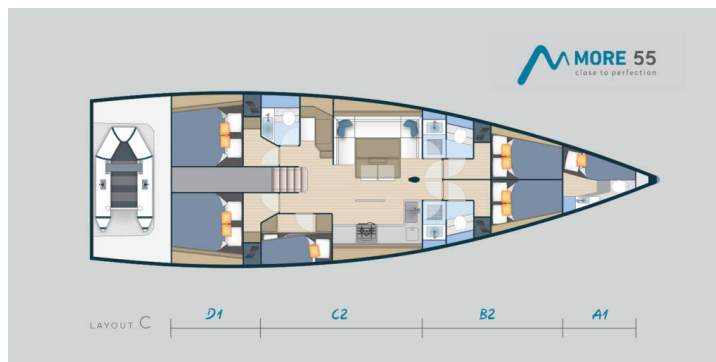

YACHT SPECIFICATIONS

Marína Trogir, Yachtclub Seget (Marina Baotić), Chorvatsko	Jachta ID 1372	Značka More Boats
Název jachty Eagle Ray - Black Edition	Rok výroby 2019	Délka 55 ft
Kabiny 5 + 1	Lůžka 10 + 2 + 1	Maximální počet osob 12
WC 3 + 1	Motor 1 x 110 HP	Palivová nádrž 550 l