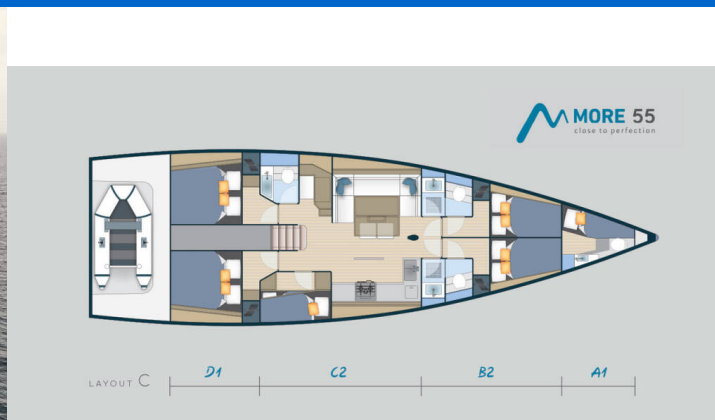

MORE 55

Black Pirat - Black Edition (2020)

Plachetnice **More 55 Black Pirat - Black Edition**, rok spuštění na vodu **2020** kotví v marině **Trogir, Yachtclub Seget (Marina Baotić), Splitský region (Chorvatsko), Chorvatsko**. Počet kajut: **5 + 1**, může ubytovat celkem: **10 + 2 + 1** a má toalet: **3 + 1**. Povlečení a kuchyňské vybavení jsou zahrnuty v ceně.

YACHT SPECIFICATIONS

Marína Trogir, Yachtclub Seget (Marina Baotić), Chorvatsko	Jachta ID 1371	Značka More Boats
Název jachty Black Pirat - Black Edition	Rok výroby 2020	Délka 55 ft
Kabiny 5 + 1	Lůžka 10 + 2 + 1	Maximální počet osob 12
WC 3 + 1	Motor 1 x 110 HP	Palivová nádrž 550 l