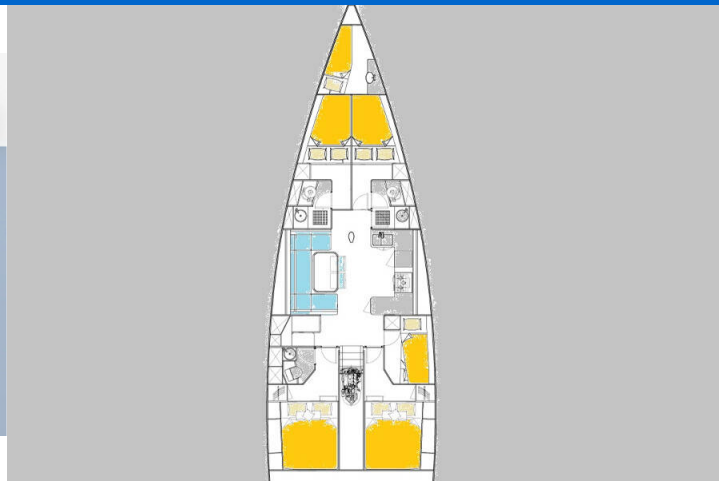

# MORE 55

Nadja - Black Edition (2019)

Plachetnice More 55 Nadja - Black Edition, rok spuštění na vodu 2019 kotví v maríně Trogir, Yachtclub Seget (Marina Baotic), Splitský region (Chorvatsko), Chorvatsko. Počet kajut: 5 + 1, může ubytovat celkem: 10 + 2 + 1 a má toalet: 3 + 1. Povlečení a kuchyňské vybavení jsou zahrnuty v ceně.