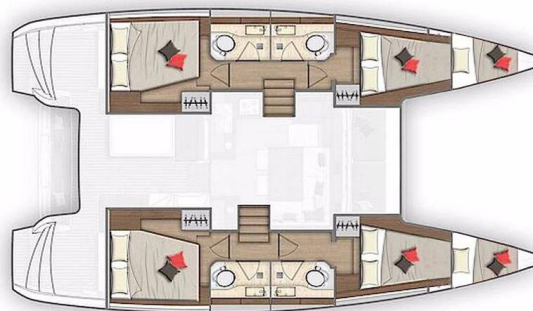

LAGOON 40

La Luna (2019)

Katamarán Lagoon 40 La Luna, rok spuštění na vodu 2019 kotví v marině Sukosan, D-Marin Dalmacija Marina, Zadarský region (Chorvatsko), Chorvatsko. Počet kajut: 4 + 2 , může ubytovat celkem: 8 + 2 + 2 a má toalet: 4 . Povlečení a kuchyňské vybavení jsou zahrnuty v ceně.

YACHT SPECIFICATIONS

Marina Sukosan, D-Marin Dalmacija Marina, Chorvatsko	Jachta ID 1346	Značka Lagoon
Název jachty La Luna	Rok výroby 2019	Délka 39 ft
Kabiny 4 + 2	Lůžka 8 + 2 + 2	Maximální počet osob 12
WC 4	Motor 2 x 45 HP	Palivová nádrž 400 l