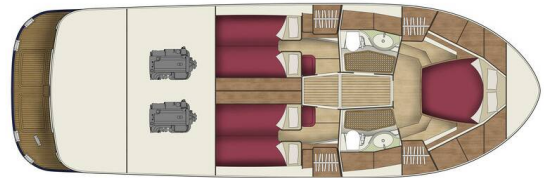

YACHT SPECIFICATIONS

Marina Sukosan, D-Marin Dalmacija Marina, Chorvatsko	Jachta ID 133	Značky SAS - Vektor
Název jachty Franka	Rok výroby 2012	Délka 44 ft
Kabiny 3	Lůžka 6 + 1	
WC 2	Motor 2 x 270 HP	Palivová nádrž 1000 l