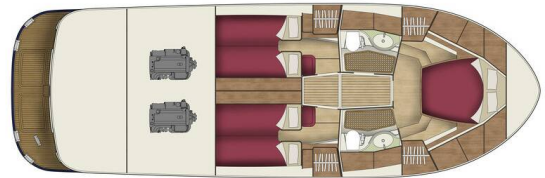

# ADRIANA 44

Franka (2012)

**Motorová jachta Adriana 44 Franka**, rok spuštění na vodu **2012** kotví v marině **Sukosan, D-Marin Dalmacija Marina, Zadarský region (Chorvatsko), Chorvatsko**. Počet kajut: **3**, může ubytovat celkem: **6 + 1** a má toalet: **2**. Povlečení a kuchyňské vybavení jsou zahrnuty v ceně.