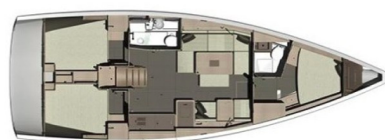

DUFOUR 412 GL

Skyra (2019)

Plachetnice Dufour 412 GL Skyra, rok spuštění na vodu 2019 kotví v marině Pula, Marina Polesana, Istrie (Chorvatsko), Chorvatsko. Počet kajut: 3, může ubytovat celkem: 6 + 2 a má toalet: 2. Povlečení a kuchyňské vybavení jsou zahrnuty v ceně.

YACHT SPECIFICATIONS

Marina Pula, Marina Polesana, Chorvatsko	Jachta ID 1326	Značky Dufour
Název jachty Skyra	Rok výroby 2019	Délka 42 ft
Kabiny 3	Lůžka 6 + 2	
WC 2	Motor 1 x 40 HP	Palivová nádrž 205 l