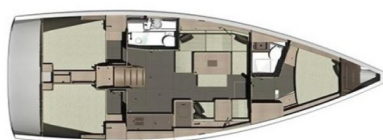

DUFOUR 412 GL

Sea Cloud 2 (2019)

Plachetnice Dufour 412 GL Sea Cloud 2, rok spuštění na vodu 2019 kotví v marině Pula – Marina Veruda, Istrie (Chorvatsko), Chorvatsko. Počet kajut: 3, může ubytovat celkem: 6 + 2 a má toalet: 2. Povlečení a kuchyňské vybavení jsou zahrnuty v ceně.

YACHT SPECIFICATIONS

Marína	Jachta ID	Značky
Pula – Marina Veruda, Chorvatsko	1325	Dufour
Název jachty	Rok výroby	Délka
Sea Cloud 2	2019	42 ft
Kabiny	Lůžka	
3	6 + 2	
WC	Motor	Palivová nádrž
2	1 x 40 HP	200 l