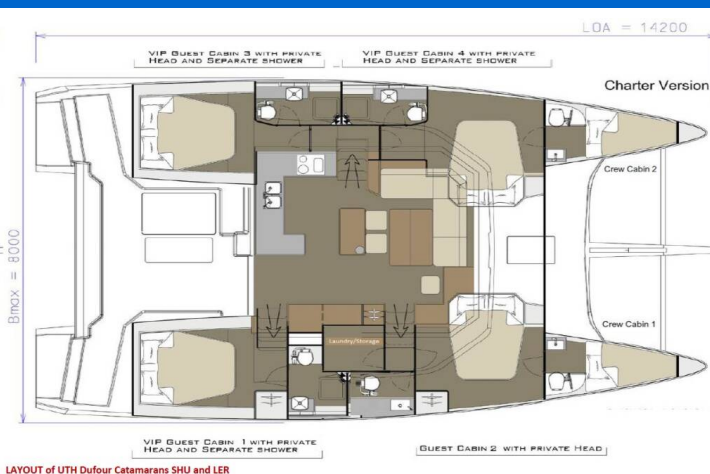

## YACHT SPECIFICATIONS

Marína	Jachta ID	Značky
<b>Dubrovnik, Komolac, ACI Marina Dubrovnik, Chorvatsko</b>	<b>1312</b>	<b>Dufour</b>
Název jachty	Rok výroby	Délka
<b>Shu</b>	<b>2019</b>	<b>48 ft</b>
Kabiny	Lůžka	Maximální počet osob
<b>4 + 2</b>	<b>8 + 1 + 2</b>	<b>12</b>
WC	Motor	Palivová nádrž
<b>4 + 1</b>	<b>2 x 60 HP</b>	<b>750 l</b>