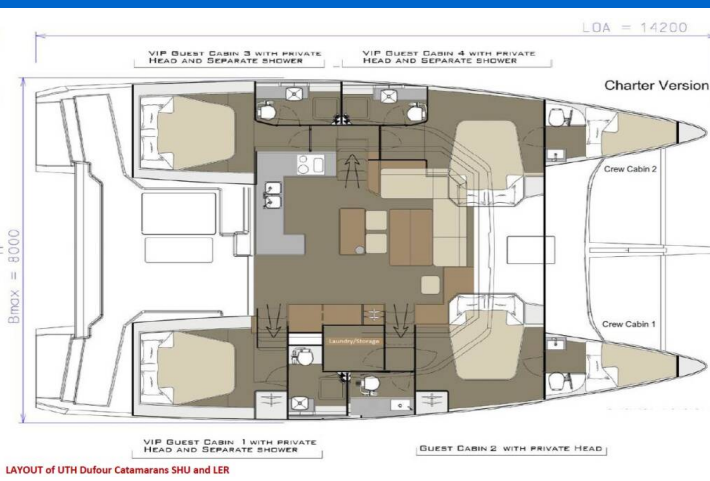

DUFOUR 48 CATAMARAN

Shu (2019)

Katamarán Dufour 48 Catamaran Shu, rok spuštění na vodu 2019 kotví v marině Dubrovnik, Komolac, ACI Marina Dubrovnik, Dubrovnický region (Chorvatsko), Chorvatsko. Počet kajut: 4 + 2, může ubytovat celkem: 8 + 1 + 2 a má toalet: 4 + 1. Povlečení a kuchyňské vybavení jsou zahrnuty v ceně.

YACHT SPECIFICATIONS

Marína	Jachta ID	Značky
Dubrovnik, Komolac, ACI Marina Dubrovnik, Chorvatsko	1312	Dufour
Název jachty	Rok výroby	Délka
Shu	2019	48 ft
Kabiny	Lůžka	Maximální počet osob
4 + 2	8 + 1 + 2	12
WC	Motor	Palivová nádrž
4 + 1	2 x 60 HP	750 l