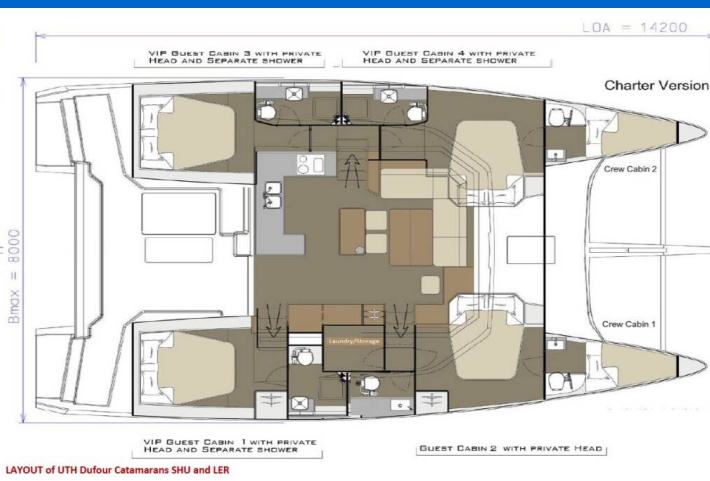

## YACHT SPECIFICATIONS

Marína	Jachta ID	Značky
<b>Dubrovnik, Komolac, ACI Marina</b> <b>Dubrovnik, Chorvatsko</b>	<b>1311</b>	<b>Dufour</b>
Název jachty	Rok výroby	Délka
<b>Ler</b>	<b>2019</b>	<b>48 ft</b>
Kabiny	Lůžka	Maximální počet osob
<b>4 + 2</b>	<b>8 + 1 + 2</b>	<b>12</b>
WC	Motor	Palivová nádrž
<b>4 + 1</b>	<b>2 x 60 HP</b>	<b>750 l</b>