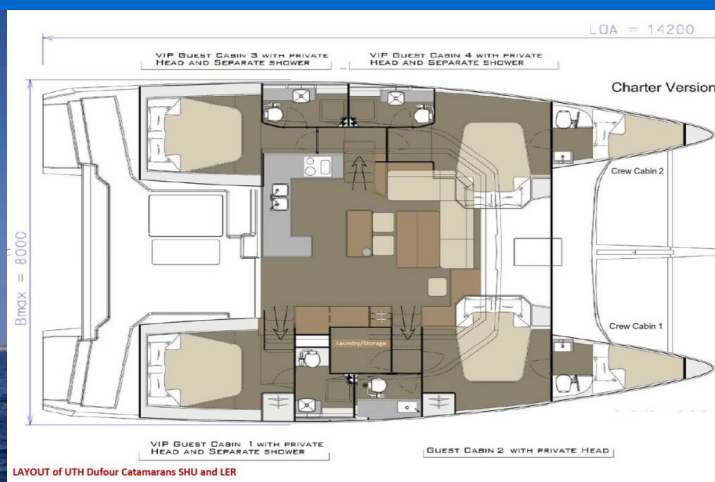

YACHT SPECIFICATIONS

Marína Primošten - Marina Kremik, Chorvatsko	Jachta ID 1311	Značky Dufour
Název jachty Ler	Rok výroby 2019	Délka 48 ft
Kabiny 4 + 2	Lůžka 8 + 1 + 2	Maximální počet osob 12
WC 4 + 1	Motor 2 x 60 HP	Palivová nádrž 750 l