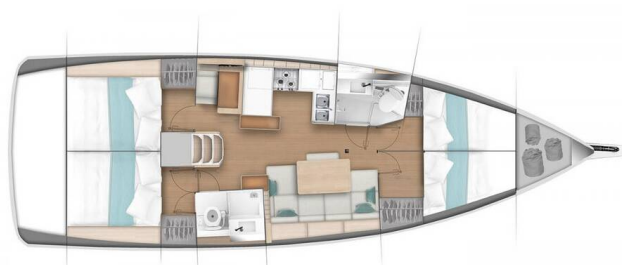

SUN ODYSSEY 440

Goji Berry (2018)

Plachetnice Sun Odyssey 440 Goji Berry, rok spuštění na vodu 2018 kotví v marině **Paros, Kyklády (Řecko), Řecko**. Počet kajut: **4**, může ubytovat celkem: **8 + 2** a má toalet: **2**. Povlečení a kuchyňské vybavení jsou zahrnuty v ceně.

YACHT SPECIFICATIONS

| | | |
|-----------------------------------|---------------------------|-----------------------------------|
| Marína Paros, Řecko | Jachta ID 1306 | Značky Jeanneau |
| Název jachty Goji Berry | Rok výroby 2018 | Délka 43 ft |
| Kabiny 4 | Lůžka 8 + 2 | Maximální počet osob 10 |
| WC 2 | Motor 1 x 54 HP | Palivová nádrž 200 l |