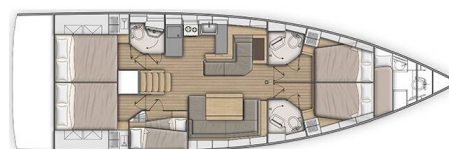

YACHT SPECIFICATIONS

| | | |
|--|----------------------------|-----------------------------------|
| Marína Corfu, Gouvia Marina, Řecko | Jachta ID 1292 | Značky Beneteau |
| Název jachty Shine | Rok výroby 2019 | Délka 52 ft |
| Kabiny 6 | Lůžka 11 + 1 | Maximální počet osob 12 |
| WC 4 | Motor 1 x 110 HP | Palivová nádrž 200 l |