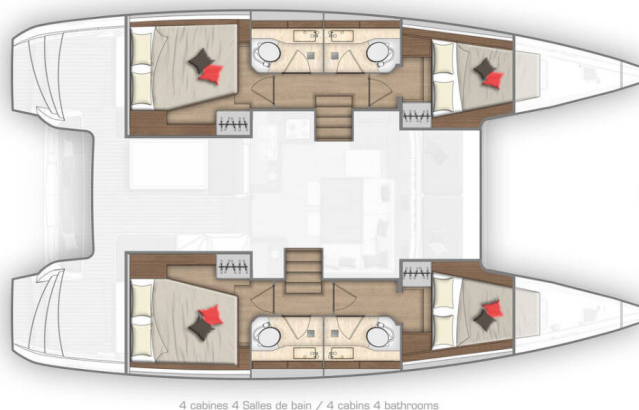

LAGOON 40

Wild Cat (2018)

Katamarán Lagoon 40 Wild Cat, rok spuštění na vodu **2018**
kotví v marině **Biograd - Marina Šangulin, Zadarský region (Chorvatsko), Chorvatsko**. Počet kajut: **4 + 2**, může ubytovat celkem: **8 + 2 + 2** a má toalet: **4**. Povlečení a kuchyňské vybavení jsou zahrnuty v ceně.

YACHT SPECIFICATIONS

Marina Biograd - Marina Šangulin, Chorvatsko	Jachta ID 1286	Značky Lagoon
Název jachty Wild Cat	Rok výroby 2018	Délka 39 ft
Kabiny 4 + 2	Lůžka 8 + 2 + 2	Maximální počet osob 12
WC 4	Motor 2 x 45 HP	Palivová nádrž 400 l