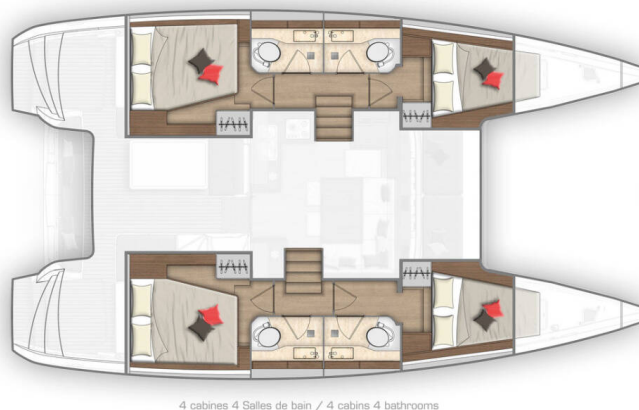

LAGOON 40

Wild Cat (2018)

Katamarán Lagoon 40 Wild Cat, rok spuštění na vodu **2018**
kotví v marině **Biograd - Marina Šangulin, Zadarský region (Chorvatsko), Chorvatsko**. Počet kajut: **4 + 2**, může ubytovat celkem: **8 + 2 + 2** a má toalet: **4**. Povlečení a kuchyňské vybavení jsou zahrnuty v ceně.

YACHT SPECIFICATIONS

| | | |
|--|---------------------------|-----------------------------------|
| Marina Biograd - Marina Šangulin, Chorvatsko | Jachta ID 1286 | Značky Lagoon |
| Název jachty Wild Cat | Rok výroby 2018 | Délka 39 ft |
| Kabiny 4 + 2 | Lůžka 8 + 2 + 2 | Maximální počet osob 12 |
| WC 4 | Motor 2 x 45 HP | Palivová nádrž 400 l |