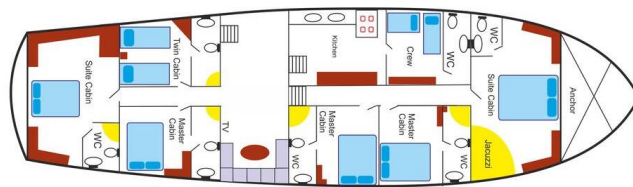

# M/S PERLA DEL MAR II

Perla Del Mar II (2007)

Gulet M/S Perla Del Mar II Perla Del Mar II, rok spuštění na vodu 2007 kotví v marině **Marmaris Yacht Marina, Egejský region (Turecko), Turecko**. Počet kajut: **6**, může ubytovat celkem: **12** a má toalet: **5**. Povlečení a kuchyňské vybavení jsou zahrnuty v ceně.

**M/S Perla Del Mar 2**  
Loa : 36,00 m  
Beam : 8,00 m  
Draft : 3,55 m  
Type : Ketch  
Cabin : 6 - (3x3) - (2x4) - (1x1)  
Year Built/Rent : 2007/2013  
Engine : 2 x 420 HP Daiwoo  
Generator : 26 - 22 KVA  
Electricity : 220 / 12-24 V  
Outboard : 60 HP  
A / C : Yes