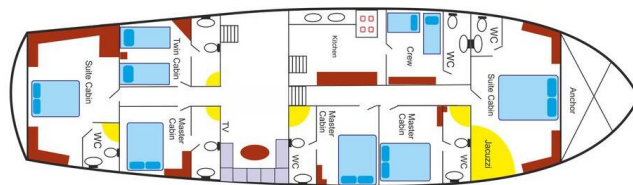

M/S PERLA DEL MAR II

Perla Del Mar II (2007)

Gulet M/S Perla Del Mar II Perla Del Mar II, rok spuštění na vodu 2007 kotví v marině **Marmaris Yacht Marina, Egejský region (Turecko), Turecko**. Počet kajut: **6**, může ubytovat celkem: **12** a má toalet: **5**. Povlečení a kuchyňské vybavení jsou zahrnuty v ceně.

M/S Perla Del Mar 2

Loa : 36,00 m
Beam : 8,00 m
Draft : 3,55 m
Type : Ketch
Cabin : 6 - (3xK) - (2xM) - (1xTV)
Year Built/Rent : 2007/2013
Engine : 2 x 420 HP Daiwoo
Generator : 26 - 22 KVA
Electricity : 220 / 12-24 V
Outboard : 60 HP
A / C : Yes

Cabins: 1 Deluxe Master Cabins /
Master Cabin / 1 VIP Cabin /
3 Main Cabins / 2 Twin Cabins /
Ducted Flare Receiver Engine
Bathroom & Shower Units, Electrical
WC, Hair Dryer, Amenities and
International Phone Connection in
Each Cabin.