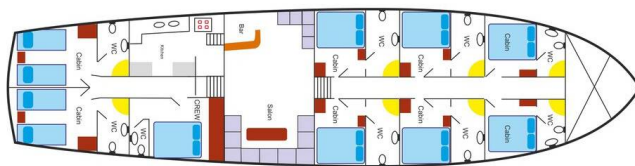

M/S PERLA DEL MAR I

Perla Del Mar I (1993)

Gulet M/S Perla Del Mar I Perla Del Mar I, rok spuštění na vodu 1993 kotví v maríně **Marmaris Yacht Marina, Egejský region (Turecko), Turecko**. Počet kajut: **8**, může ubytovat celkem: **16** a má toalet: **8**. Povlečení a kuchyňské vybavení jsou zahrnuty v ceně.

M/S PERLA DEL MAR I
Loa : 26,50 m
Beam : 7,10 m
Draft : 2,70 m
Type : Ketch
Cabin : 8 - (6x10) - (2x17W)
Year Built/Redit : 1993/2012
Engine : 315 HP Scania
Generator : 26 + 10 KVA
Electricity : 220 / 12,24 V
Outboard : 60 HP
Activities : Canoe, Snorkelling,
Wind surf, Fishing equipment,
Water Ski, TV, DVD / CD Player
A / C : Yes