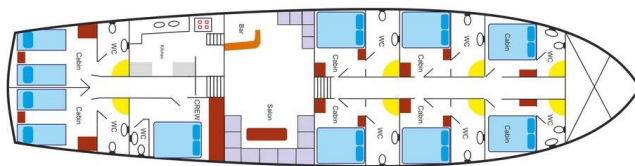

M/S PERLA DEL MAR I

Perla Del Mar I (1993)

Gulet M/S Perla Del Mar I Perla Del Mar I, rok spuštění na vodu 1993 kotví v marině **Marmaris Yacht Marina, Egejský region (Turecko), Turecko**. Počet kajut: **8**, může ubytovat celkem: **16** a má toalet: **8**. Povlečení a kuchyňské vybavení jsou zahrnuty v ceně.

M/S PERLA DEL MAR I
Laa : 26,50 m
Beam : 7,10 m
Draft : 2,70 m
Type : Ketch
Cabin : 8 - (6x10) - (2x17W)
Year Built/Redit : 1993/2012
Engine : 315 HP Scania
Generator : 26 + 10 KVA
Electricity : 220 / 12,24 V
Outboard : 60 HP
Activities : Canoe, Snorkelling,
Wind surf, Fishing equipment,
Water Ski, TV, DVD / CD Player
A / C : Yes