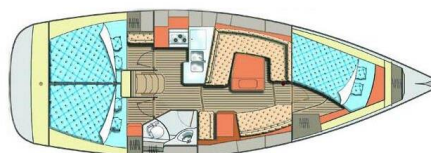

ELAN 384 IMPRESSION

Carmen (2006)

Plachetnice Elan 384 Impression Carmen, rok spuštění na vodu 2006 kotví v marině Pula – Marina Veruda, Istrie (Chorvatsko), Chorvatsko. Počet kajut: 3 , může ubytovat celkem: 6 + 2 a má toalet: 2 . Povlečení a kuchyňské vybavení jsou zahrnuty v ceně.