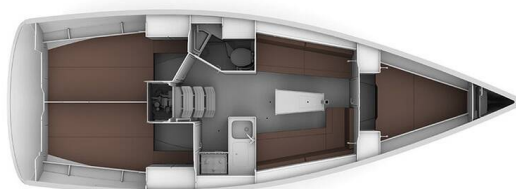

# BAVARIA CRUISER 34

Take Five (2018)

Plachetnice Bavaria Cruiser 34 Take Five, rok spuštění na vodu 2018 kotví v maríně Dubrovnik, Komolac, ACI Marina Dubrovnik, Dubrovnický region (Chorvatsko), Chorvatsko. Počet kajut: 3, může ubytovat celkem: 6 + 1 a má toalet: 1. Povlečení a kuchyňské vybavení jsou zahrnuty v ceně.