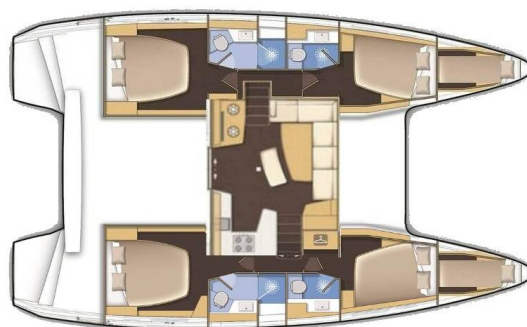

LAGOON 42

Lu-Lu NEW (2018)

Katamarán Lagoon 42 Lu-Lu NEW, rok spuštění na vodu 2018
kotví v marině Pula – Marina Veruda, Istrie (Chorvatsko),
Chorvatsko. Počet kajut: 4 + 2, může ubytovat celkem: 8 + 2 +
2 a má toalet: 4. Povlečení a kuchyňské vybavení jsou
zahrnuty v ceně.

YACHT SPECIFICATIONS

Marína Pula – Marina Veruda, Chorvatsko	Jachta ID 1146	Značky Lagoon
Název jachty Lu-Lu NEW	Rok výroby 2018	Délka 42 ft
Kabiny 4 + 2	Lůžka 8 + 2 + 2	Maximální počet osob 12
WC 4	Motor 0 x 0 HP	Palivová nádrž 0 l