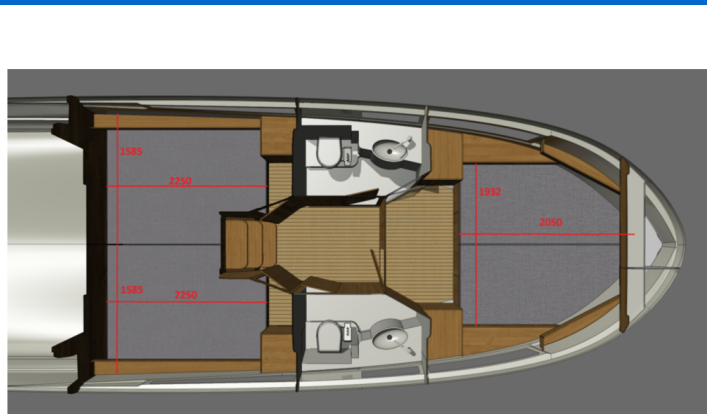

# PLATINUM 989

Sabina (2018)

**Motorová jachta Platinum 989 Sabina**, rok spuštění na vodu **2018** kotví v marině **Ugljan – Kukljica, Zadarský region (Chorvatsko), Chorvatsko**. Počet kajut: **3**, může ubytovat celkem: **6 + 1** a má toalet: **2**. Povlečení a kuchyňské vybavení jsou zahrnuty v ceně.