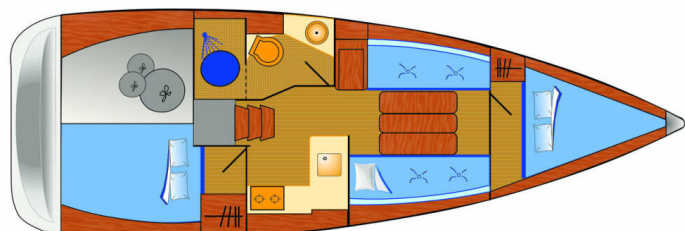

SUN ODYSSEY 349

Marie (2018)

Plachetnice Sun Odyssey 349 Marie, rok spuštění na vodu 2018 kotví v marině Pula – Marina Veruda, Istrie (Chorvatsko), Chorvatsko. Počet kajut: 2, může ubytovat celkem: 4 + 1 a má toalet: 1. Povlečení a kuchyňské vybavení jsou zahrnuty v ceně.