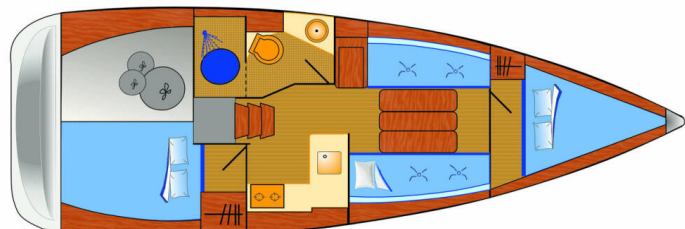

SUN ODYSSEY 349

Marie (2018)

Plachetnice Sun Odyssey 349 Marie, rok spuštění na vodu 2018 kotví v marině Pula – Marina Veruda, Istrie (Chorvatsko), Chorvatsko. Počet kajut: 2, může ubytovat celkem: 4 + 1 a má toalet: 1. Povlečení a kuchyňské vybavení jsou zahrnuty v ceně.