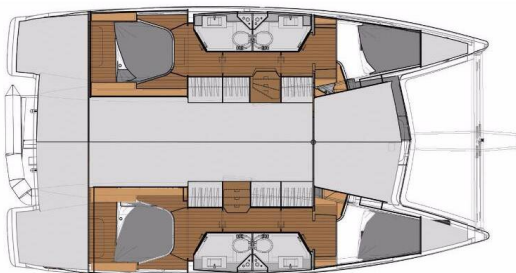

YACHT SPECIFICATIONS

Marína	Jachta ID	Značka
Pula – Marina Veruda, Chorvatsko	1060	Fountaine Pajot
Název jachty	Rok výroby	Délka
Tu Tamo 2	2018	38 ft
Kabiny	Lůžka	Maximální počet osob
4	8 + 2	12
WC	Motor	Palivová nádrž
4	2 x 30 HP	300 l