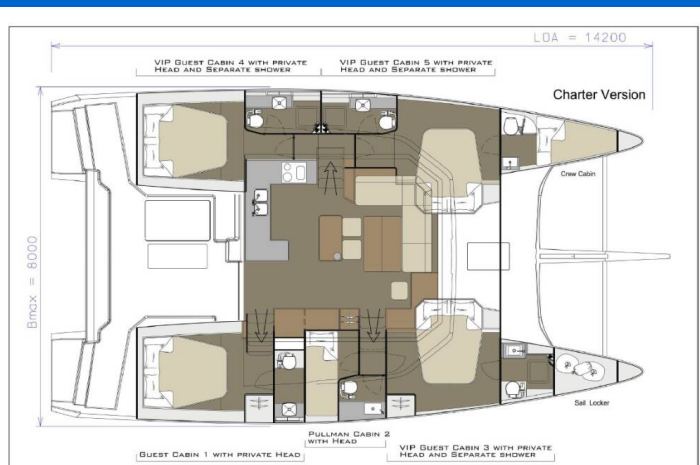

YACHT SPECIFICATIONS

Marína	Jachta ID	Značky
Port of Denia, Španělsko	10581	Dufour
Název jachty	Rok výroby	Délka
Siente El Mar	2024	48 ft
Kabiny	Lůžka	Maximální počet osob
5 + 1	10 + 1	11
WC	Motor	Palivová nádrž
5 + 1	2 x 60 HP	900 l