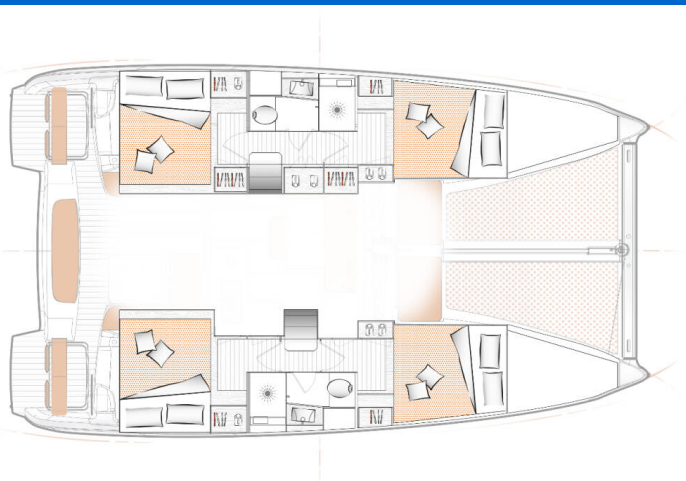

EXCESS 11

Dioscuri (2025)

Katamarán Excess 11 Dioscuri, rok spuštění na vodu **2025**
kotví v maríně **Pula - ACI Marina, Istrie (Chorvatsko)**,
Chorvatsko. Počet kajut: **4 + 2**, může ubytovat celkem: **8 + 2 + 2**
a má toalet: **2**. Povlečení a kuchyňské vybavení jsou
zahrnuty v ceně.