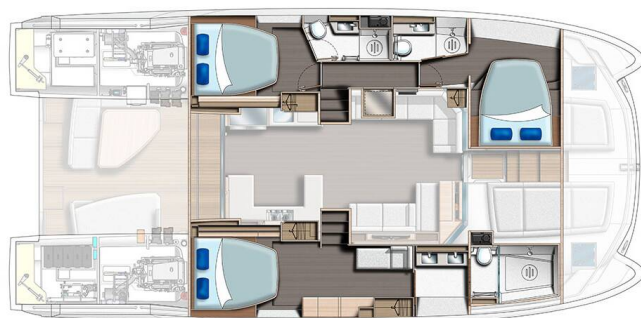

YACHT SPECIFICATIONS

Marina Rogoznica - Marina Frapa, Chorvatsko	Jachta ID 10305	Značka Leopard
Název jachty Good Vibes	Rok výroby 2021	Délka 53 ft
Kabiny 3 + 1	Lůžka 6 + 1	
WC 3 + 1	Motor 2 x 370 HP	Palivová nádrž 2130 l