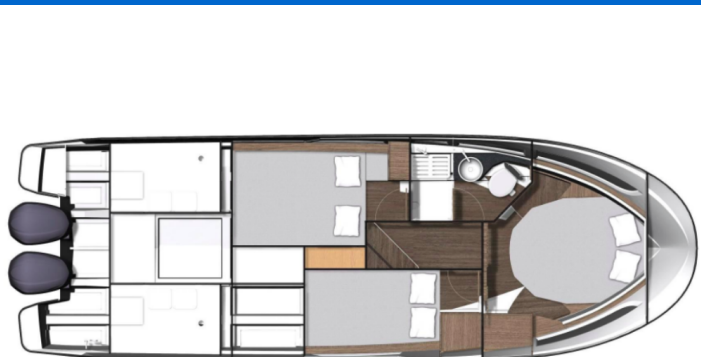

MERRY FISHER 1095

NN (2025)

Motorová loď **Merry Fisher 1095 NN**, rok spuštění na vodu **2025** kotví v marině **Biograd – Marina Kornati, Zadarský region (Chorvatsko), Chorvatsko**. Počet kajut: **3**, může ubytovat celkem: **6 + 2** a má toalet: **1**. Povlečení a kuchyňské vybavení jsou zahrnuty v ceně.

YACHT SPECIFICATIONS

Marína	Jachta ID	Značka
Biograd – Marina Kornati, Chorvatsko	10289	Jeanneau
Název jachty	Rok výroby	Délka
NN	2025	34 ft
Kabiny	Lůžka	
3	6 + 2	
WC	Motor	Palivová nádrž
1	2 x 300 HP	800 l