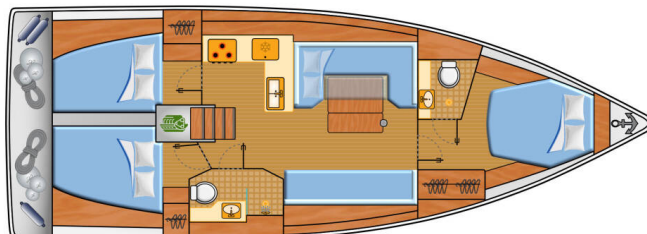

# HANSE 410

Marius (2025)

Plachetnice Hanse 410 Marius, rok spuštění na vodu 2025  
kotví v marině **Pula – Marina Veruda, Istrie (Chorvatsko),  
Chorvatsko**. Počet kajut: **3**, může ubytovat celkem: **6 + 2** a má  
toalet: **2**. Povlečení a kuchyňské vybavení jsou zahrnuty v  
ceně.

## YACHT SPECIFICATIONS

Marína <b>Pula – Marina Veruda, Chorvatsko</b>	Jachta ID <b>10212</b>	Značky <b>Hanse Yachts</b>
Název jachty <b>Marius</b>	Rok výroby <b>2025</b>	Délka <b>41 ft</b>
Kabiny <b>3</b>	Lůžka <b>6 + 2</b>	Maximální počet osob <b>8</b>
WC <b>2</b>	Motor <b>1 x 57 HP</b>	Palivová nádrž <b>160 l</b>