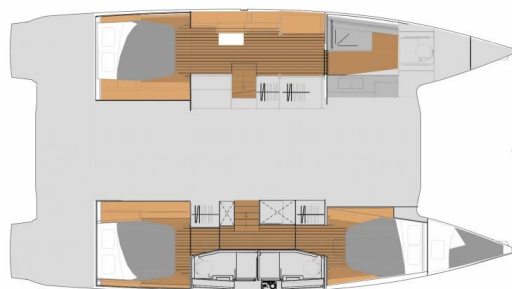

FOUNTAINÉ PAJOT ELBA 45

Caramita (2025)

Katamarán **Fountainé Pajot Elba 45 Caramita**, rok spuštění na vodu **2025** kotví v marině **Marina Punat, Krk, Kvarnerský záliv (Chorvatsko), Chorvatsko**. Počet kajut: **3**, může ubytovat celkem: **6** a má toalet: **3**. Povlečení a kuchyňské vybavení jsou zahrnuty v ceně.

YACHT SPECIFICATIONS

Marína Marina Punat, Krk, Chorvatsko	Jachta ID 10203	Značka Fountainé Pajot
Název jachty Caramita	Rok výroby 2025	Délka 44 ft
Kabiny 3	Lůžka 6	Maximální počet osob 6
WC 3	Motor 2 x 57 HP	Palivová nádrž 450 l