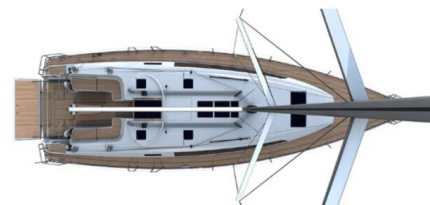

BAVARIA CRUISER 46

Oceanos (2018)

Plachetnice Bavaria Cruiser 46 Oceanos, rok spuštění na vodu 2018 kotví v marině Lavrion - Olympic Marine, Athens area/Saronic/Peloponese, Řecko. Počet kajut: 4, může ubytovat celkem: 8 + 2 a má toalet: 3. Povlečení a kuchyňské vybavení jsou zahrnuty v ceně.

YACHT SPECIFICATIONS

Marína	Jachta ID	Značky
Lavrion - Olympic Marine, Řecko	1017	Bavaria
Název jachty	Rok výroby	Délka
Oceanos	2018	47 ft
Kabiny	Lůžka	Maximální počet osob
4	8 + 2	10
WC	Motor	Palivová nádrž
3	1 x 60 HP	210 l