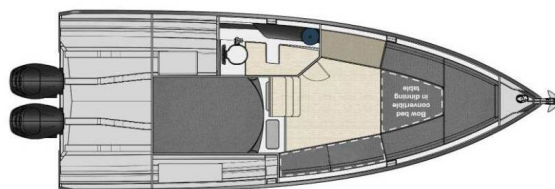

# NUVA M9 CABIN

Planac (2024)

Motorová loď **Nuva M9 Cabin Planac**, rok spuštění na vodu **2024** kotví v marině **Palma de Mallorca, Real Club Nautico, Baleáry (Španělsko), Španělsko**. Počet kajut: **1**, může ubytovat celkem: **2 + 2** a má toalet: **1**. Povlečení a kuchyňské vybavení jsou zahrnuty v ceně.

## YACHT SPECIFICATIONS

Marína <b>Palma de Mallorca, Real Club Nautico, Španělsko</b>	Jachta ID <b>10144</b>	Značka <b>NUVA YACHTS</b>
Název jachty <b>Planac</b>	Rok výroby <b>2024</b>	Délka <b>30 ft</b>
Kabiny <b>1</b>	Lůžka <b>2 + 2</b>	Maximální počet osob <b>4</b>
WC <b>1</b>	Motor <b>2 x 150 HP</b>	Palivová nádrž <b>390 l</b>