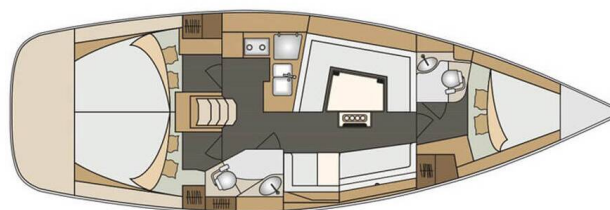

ELAN IMPRESSION 40

Silente (2015)

Plachetnice Elan Impression 40 Silente, rok spuštění na vodu 2015 kotví v maríně Rabac – Rabac, Istrie (Chorvatsko), Chorvatsko. Počet kajut: 3, může ubytovat celkem: 6 a má toalet: 2. Povlečení a kuchyňské vybavení jsou zahrnuty v ceně.