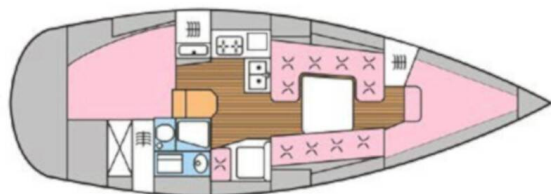

ELAN 333

Brina (2003)

Plachetnice Elan 333 Brina, rok spuštění na vodu 2003 kotví v maríně Rabac – Rabac, Istrie (Chorvatsko), Chorvatsko.

Počet kajut: 2 , může ubytovat celkem: 4 a má toalet: 1 .

Povlečení a kuchyňské vybavení jsou zahrnuty v ceně.