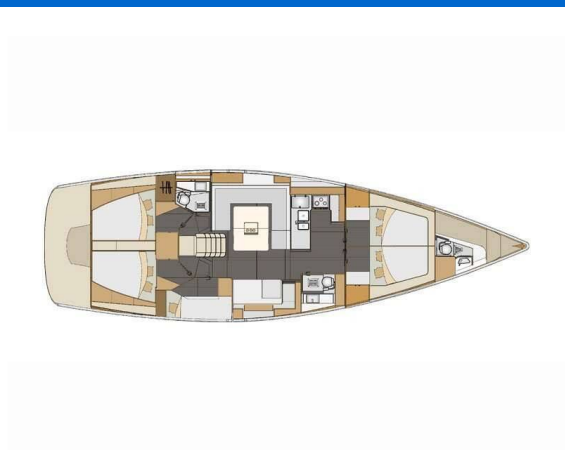

# ELAN IMPRESSION 50

Friends (2017)

Plachetnice Elan Impression 50 Friends, rok spuštění na vodu 2017 kotví v marině Pula, Marina Polesana, Istrie (Chorvatsko), Chorvatsko. Počet kajut: 4 + 1, může ubytovat celkem: 8 + 2 + 1 a má toalet: 2 + 1. Povlečení a kuchyňské vybavení jsou zahrnuty v ceně.