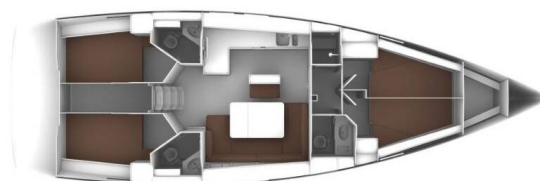

# BAVARIA CRUISER 46

Natti (2016)

Plachetnice Bavaria Cruiser 46 Natti, rok spuštění na vodu 2016 kotví v marině Pula, Marina Polesana, Istrie (Chorvatsko), Chorvatsko. Počet kajut: 4 , může ubytovat celkem: 8 + 2 a má toalet: 3 . Povlečení a kuchyňské vybavení jsou zahrnuty v ceně.