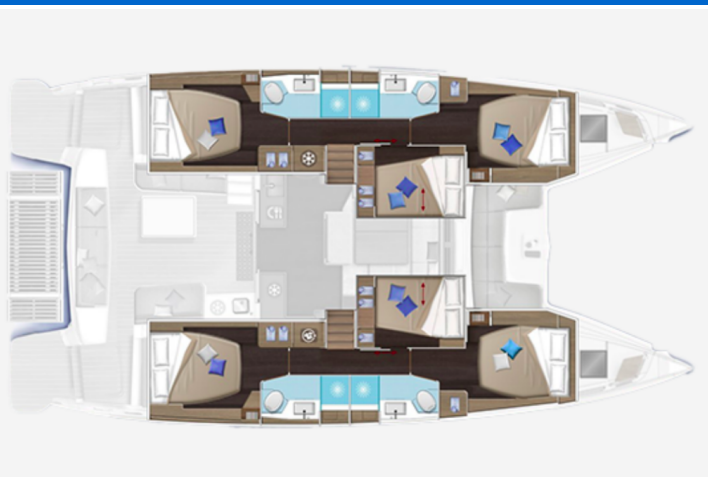

LAGOON 51

Euphoria IV (2023)

Katamarán Lagoon 51 Euphoria IV, rok spuštění na vodu 2023 kotví v marině Pula, ACI Marina Pomer, Istrie (Chorvatsko), Chorvatsko. Počet kajut: 6 + 1, může ubytovat celkem: 12 + 1 a má toalet: 5 + 1. Povlečení a kuchyňské vybavení jsou zahrnuty v ceně.

YACHT SPECIFICATIONS

Marina
Pula, ACI Marina Pomer, Chorvatsko

Jachta ID
10077

Značky
Lagoon

Název jachty
Euphoria IV

Rok výroby
2023

Délka
50 ft

Kabiny
6 + 1