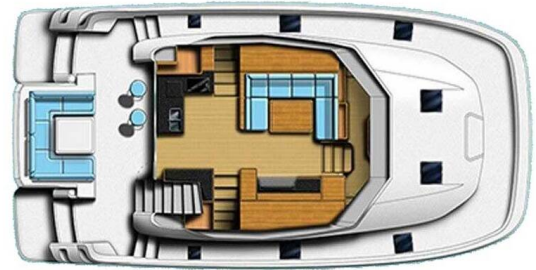

AQUILA 44

Adriatic Z (2019)

Motorový katamarán Aquila 44 Adriatic Z, rok spuštění na vodu **2019** kotví v maríně **Šibenik - Marina Mandalina, Šibenický region (Chorvatsko), Chorvatsko**. Počet kajut: **3**, může ubytovat celkem: **6** a má toalet: **3**. Povlečení a kuchyňské vybavení jsou zahrnuté v ceně.

YACHT SPECIFICATIONS

Marína Šibenik - Marina Mandalina, Chorvatsko	Jachta ID 10007	Značky Aquila Yachts
Název jachty Adriatic Z	Rok výroby 2019	Délka 45 ft
Kabiny 3	Lůžka 6	Maximální počet osob 6
WC 3	Motor 2 x 300 HP	Palivová nádrž 1100 l